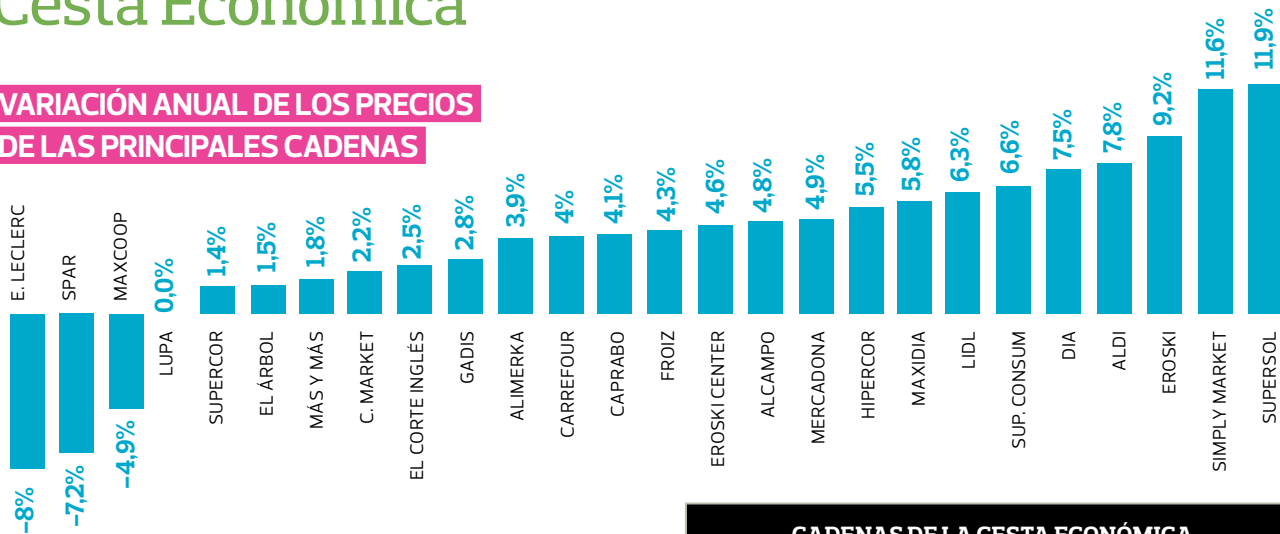

Cesta Económica

VARIACIÓN ANUAL DE LOS PRECIOS DE LAS PRINCIPALES CADENAS

Nuestra Cesta Económica está compuesta por productos baratos, que son adquiridos por consumidores que no escogen los artículos por su marca, sino por su precio, y que están identificados únicamente por un formato.

El número de productos con los que hemos elaborado los índices de nuestra Cesta Económica es de 83, y la cifra de precios recogidos asciende a 26.119. En la batalla por ser la cadena más barata de España hay algo más de competencia que en años anteriores, aunque a la cabeza vuelve a estar Alcampo, seguido de Lidl, Hiper Gadis y Carrefour.

El gráfico de arriba muestra la variación de los precios de las principales cadenas, apreciándose que solo en tres (E. Leclerc, Spar y Maxcoop) la variación fue a la baja, mientras que el resto incrementaron sus precios en mayor o menor medida. Supersol, Simply Market y Eroski subieron sus precios más que nadie, incluso de manera exagerada, mientras que Supercor, El Árbol o Más y más los elevaron de una manera más moderada por debajo del IPC.

1º

2º

3º

3º

CADENAS DE LA CESTA ECONÓMICA

ALCAMPO	100	MOLDES	123
LIDL	102	FROIZ	123
GADIS HIPER	103	SUMA	124
CARREFOUR	103	HIPERUSERA	125
ALDI	104	ESCLAT	126
CARREFOUR MARKET	106	PLUS FRESC	128
DIA MARKET	108	SUP. DEL RÍO	129
MAXIDIA	108	ALIMERKA	130
EROSKI	109	SUPER KEISY	130
EROSKI CITY	109	BON PREU	131
MERCADONA	110	CONDIS	131
FAMILIA	110	JESPAC	131
DIA	110	SANGÜI	133
E. LECLERC	110	SUPERS. DE MADRID	133
EROSKI CENTER	112	M.A.S.	133
CONSUM BASIC	112	GELSA	133
SIMPLY MARKET	112	HIPERDINO	133
GADIS	112	PIEDRA	134
LUPA	113	SUPERCOR	135
MASKOM	115	HIPERCOR	136
SUPERM. CONSUM	115	INDEPENDIENTES	138
VIDAL	116	SUPERSOL	138
SPAR	117	EL CORTE INGLÉS	139
AHORRAMÁS	117	GAMA	142
CAPRABO	117	COVIRÁN	144
MAXCOOP	120	SUPER BM	147
UPPER	120	ALTOARAGÓN	152
EL ARBOL	120	SUP. CENTRO	153
LA DESPENSA	120	SUPER AMARA	156
DANI	121	ERCORECA	159
MÁS Y MÁS	121	LA KOMPRA	165
TAMBO	121	SORLI DISCAU	168
EL JAMÓN	121	SÁNCHEZ ROMERO	185